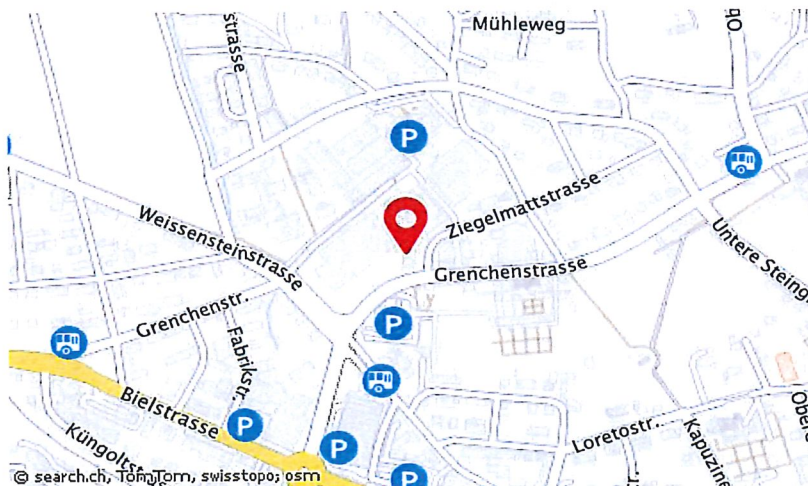

Sehr geehrte Damen und Herren

Sehr geehrte Geschäftspartner, Partnerorganisationen

Die Spitex zügelt!

Am 20. November 2018 zügelt die Spitex Region Solothurn weg von der St. Josefgasse 7 A neu an die Ziegelmattestrasse 1, 4500 Solothurn (ehemaliges Ascom/Mittelgebäude). Gleichzeitig zügelt auch das Team der ehemaligen Spitex Langendorf-Oberdorf (Laob) an die Ziegelmattestrasse 1. Das heisst, das Spitex-Büro im Alters- und Pflegeheim Ischimatt, Langendorf wird aufgehoben.

Sie erreichen uns unter der **gewohnten Telefonnummer 032 623 62 72.**

Wir danken Ihnen für die Kenntnisnahme und sind bei Fragen gerne für Sie da.

Mit freundlichen Grüßen

Kathrin Lanz
Geschäftsleitung

Solothurn, November 2018